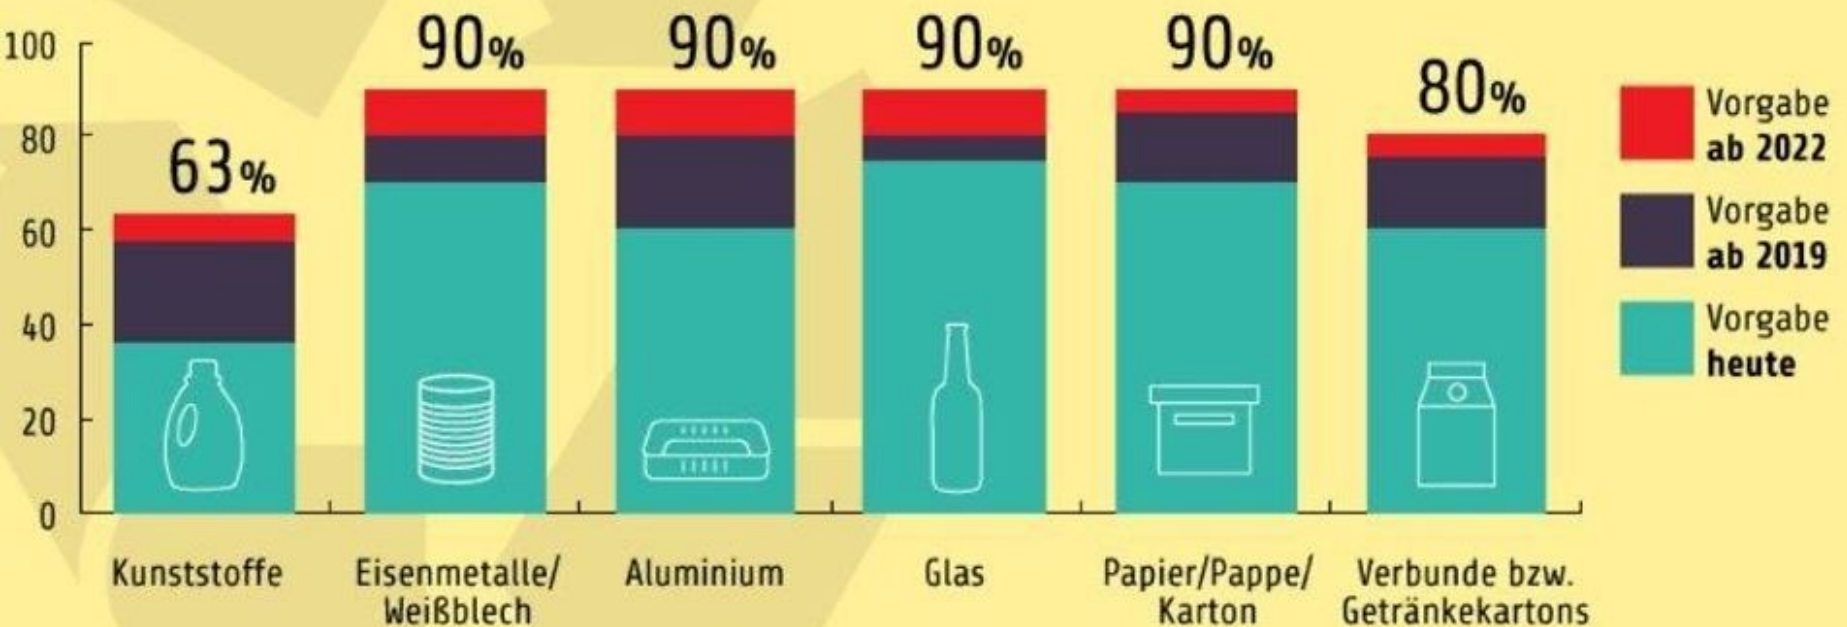

# Siedlungsabfall 2019

(kg/Person)

(1) Estimated  
(2) Bulgaria, Ireland, United Kingdom: 2018 data  
(3) Iceland: 2017 data

[ec.europa.eu/eurostat](https://ec.europa.eu/eurostat)

## Zusammensetzung der haushaltstypischen Siedlungsabfälle 2020

Quelle: Statistisches Bundesamt, Abfallbilanz 2020, Wiesbaden 2022

# Höhere Recycling-Quoten für Wertstoffe!

© BMU 2018