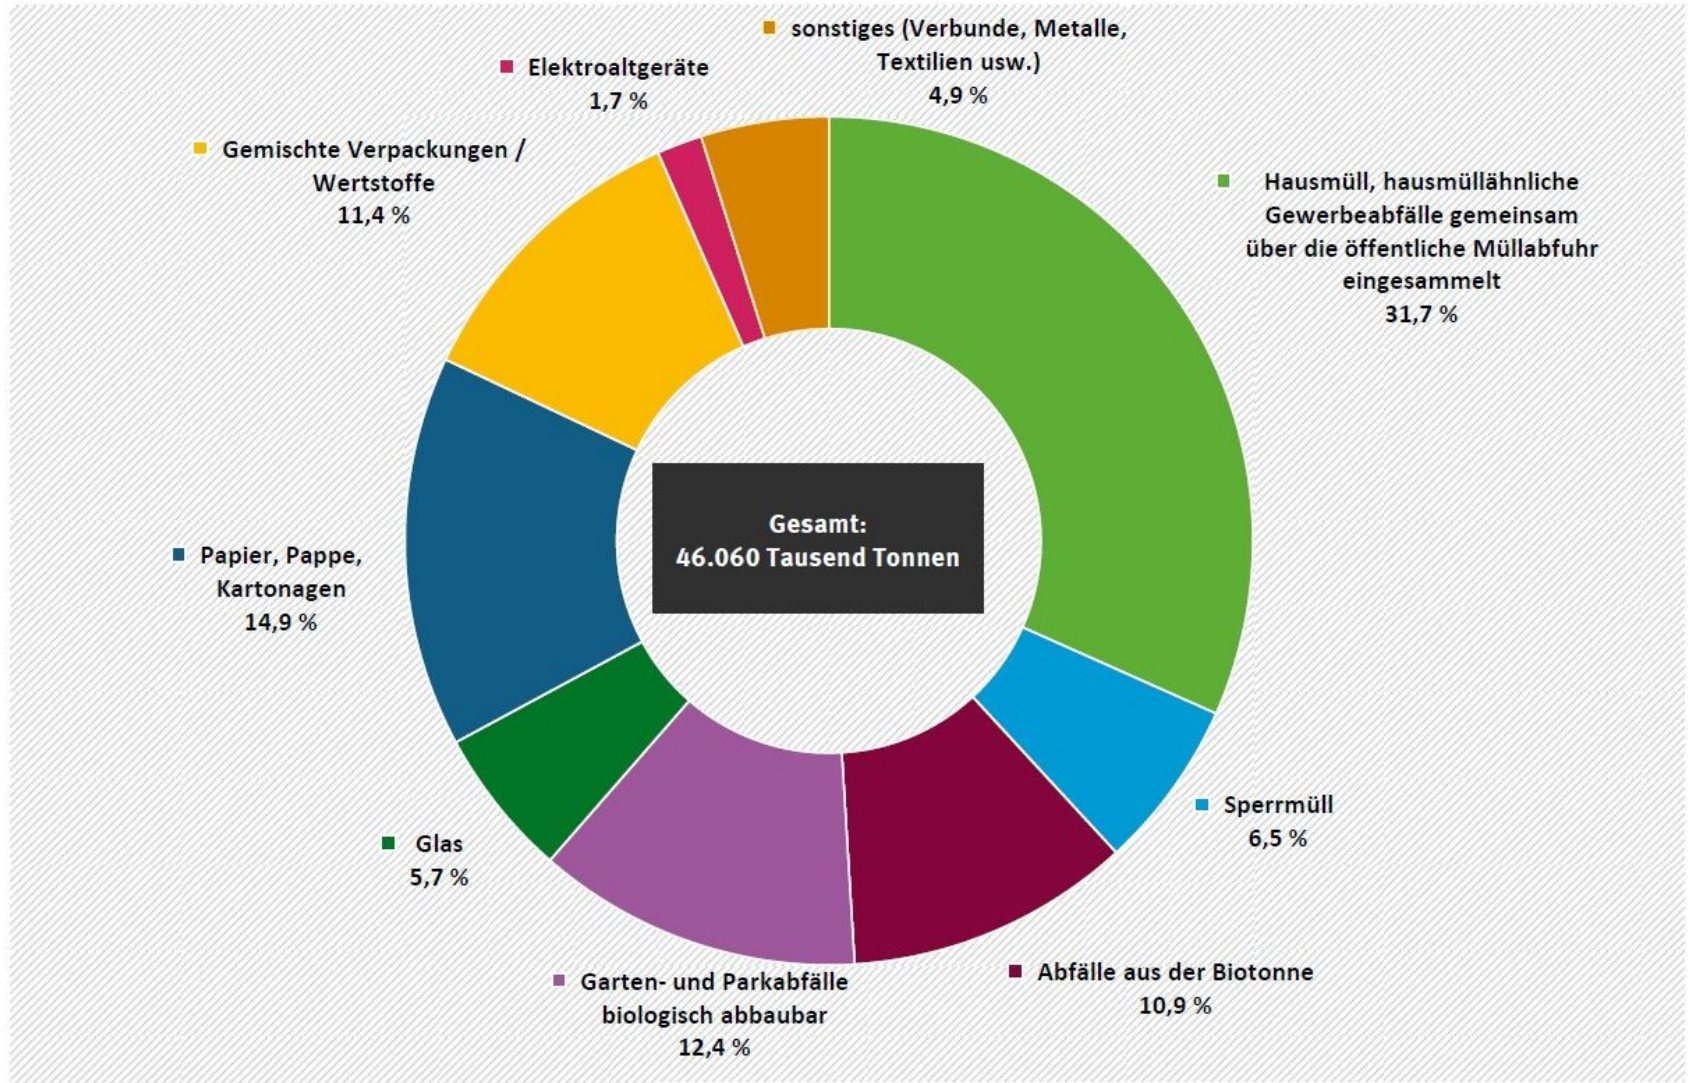

# Siedlungsabfall 2019

(kg/Person)

(1) Estimated  
(2) Bulgaria, Ireland, United Kingdom: 2018 data  
(3) Iceland: 2017 data

[ec.europa.eu/eurostat](https://ec.europa.eu/eurostat)

## Zusammensetzung der haushaltstypischen Siedlungsabfälle 2020

Quelle: Statistisches Bundesamt, Abfallbilanz 2020, Wiesbaden 2022

# Höhere Recycling-Quoten für Wertstoffe!

© BMU 2018