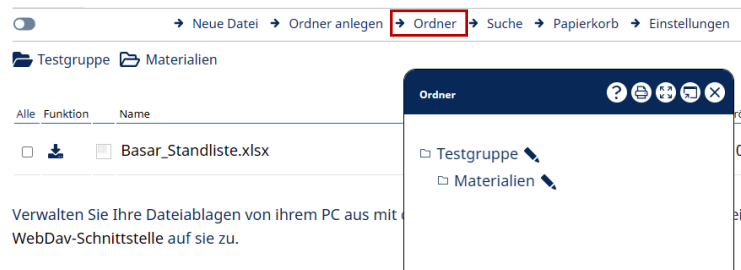

### 2. Neue Schnellzugriffs-Icons: Schreibtisch und Meine vhs

- **„Mein Schreibtisch“-Icon:** Dieses Icon ist jetzt für alle Nutzer\*innen verfügbar. Mit diesem Icon kommen Sie von überall aus schnell in Ihren persönlichen Arbeitsbereich (Mein Schreibtisch).
- **„Meine Volkshochschule“-Icon:** Wurde für vhs-Mitarbeiter\*innen und Mitwirkende hinzugefügt. Es bietet Schnellzugriff auf den Institutions-Bereich Ihrer vhs.
- **Entfernte Icons:** „Umschalten auf Pop-up“ und „Drucken“ wurden in allen Rollen entfernt. Drucken ist weiterhin über den verwendeten Browser bzw. auf über die Tastenkombination STRG+P (Windows) oder CMD+P (Mac) möglich.
- Zur besseren Übersichtlichkeit wurden Trennlinien zwischen den Icon-Kategorien eingefügt.

### 3. Anpassungen im Profilmenu

- Der Menüpunkt „Systemnachrichten“ wurde neu in das Profilmenu aufgenommen und aus der Werkzeugleiste entfernt.
- Zudem wurde der Menüpunkt „Mein Schreibtisch“ aus dem Profilmenu entfernt, da dieser nur über den Schnellzugriff verfügbar ist (siehe Punkt 2).

#### 4. Mitgliederliste: Standardanzeige

- Beim Aufruf der Mitgliederliste werden nun standardmäßig alle Mitglieder statt nur eingeloggte Mitglieder angezeigt.
- Ein Filter auf nur eingeloggte Mitglieder ist weiterhin über den Button „Eingeloggte Mitglieder anzeigen“ verfügbar.

#### 5. Übersichtliche Ordnerstruktur in der Dateiablage

- Der übergeordnete Ordner wurde aus der Übersicht entfernt, um die Navigation zu vereinfachen. Zudem wurde die graue Färbung hinter dem obersten Ordner entfernt, um die visuelle Klarheit zu verbessern.
- Um weiterhin Zugriff auf das Einstellungsmenü für obersten Ordner der Dateiablage zu haben, wurde in der „Ordner“-Übersicht ein Stift-Icon hinzugefügt. Dieses Icon ermöglicht Ihnen, die Einstellungen aller Ordner einfach zu erreichen.